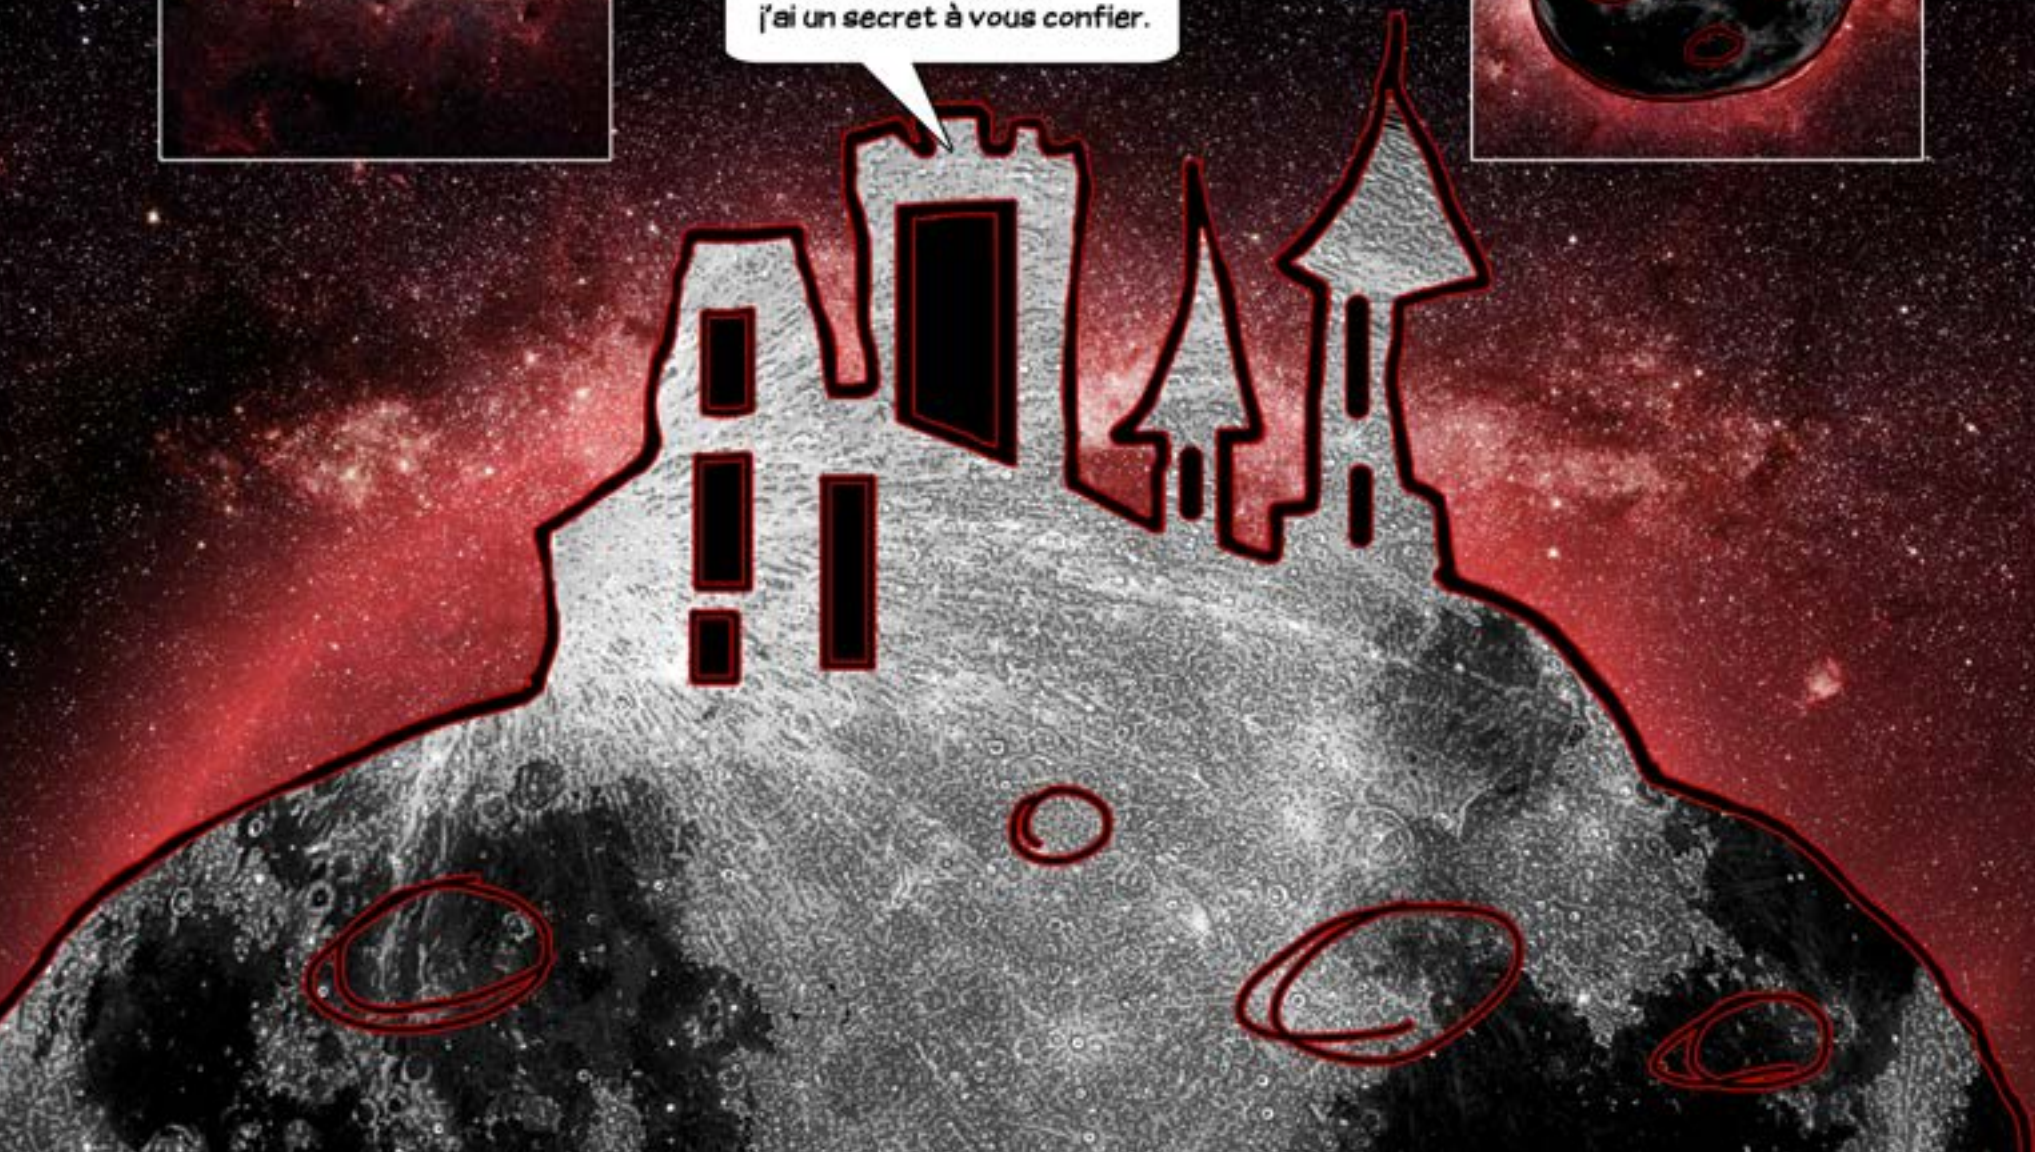

Dans le cadre du PEDT (Projet Éducatif De Territoire)

De la Communauté de Communes « Le Cœur du Pithiverais »

La troupe professionnelle des Minuits qui est installée au Théâtre des Minuits à La Neuville-sur-Essonne est intervenue une dizaine de séances entre février et juin 2014.

En compagnie des comédiens, les enfants ont réalisé ce roman-photo dans l'esprit des comics.

En plus du travail de l'acteur lors de la prise des photos, les enfants ont pu découvrir toutes les phases de la création d'une bande dessinée, du story-bord à l'édition.

des Minuits

Quelque part, dans la partie la plus sombre de la galaxie, sur la planète Evi, dans le château du Roi Trévor...

Venez mes enfants,
j'ai un secret à vous confier.

Dans sa chambre, le roi Trévor est mourant. Il a demandé à son fils, Ultraman, et à sa fille, Ice, de venir.

A king with a red crown and a black robe sits on an ornate throne. He is surrounded by stone walls and a large arched doorway.

Mes enfants, j'ai une fille cachée sur Terre.
Je voudrais revoir Anaïs.

A young girl with a red blindfold and a black dress with a red sash stands and speaks.